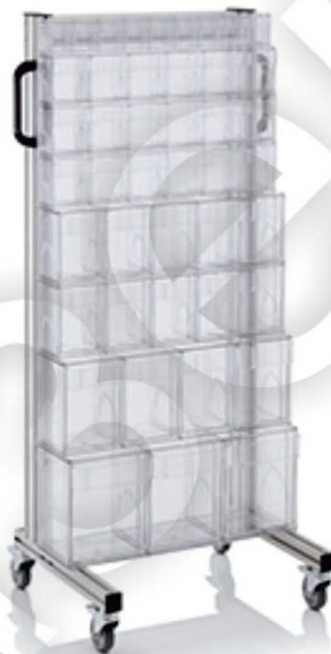

Транспортная тележка для опрокидываемых ящиков

Возможен индивидуальный подбор цвета.

Комбинация опрокидываемого ящика и транспортной тележки обеспечивает полный обзор и доступ к каждому ящику в отдельности. В транспортную тележку для опрокидываемых ящиков можно устанавливать разнообразные модули в любой комбинации и закреплять их на алюминиевом профиле с одной или с обеих сторон.

Идеальное стационарное решение для монтажа прозрачных опрокидываемых ящиков: прочный алюминиевый профиль надежно удерживает практичную тележку на месте. Одним движением контейнер наклоняется примерно на 45° навстречу пользователю, что позволяет быстро и просто достать содержимое.

- Вставные контейнеры при необходимости могут выниматься и полностью.
- Также в наличии модели для установки ящиков с обеих сторон
- Прочная конструкция из алюминиевого профиля
- Большая грузоподъемность
- Легкоходные колеса со стопором

Наружные размеры

Ш x Д x В (см)

69 x 45 x 134

№ изделия

1

Цвет

Цена/штука

204,33 €