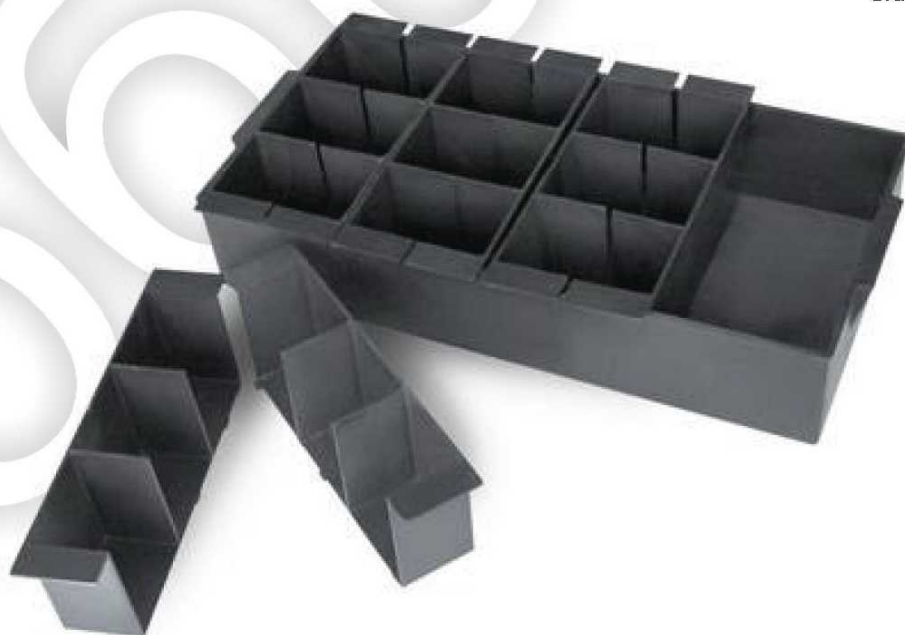

Емкость ПГЦМ 7.425.007;008

Возможен индивидуальный подбор цвета.

Размеры: 130x30 mm / Вместимость тары: до 0,5 кг / Материал: Полистирол
Стандартный цвет: Черный

0,48 €

Рассадница СКЖИ 321.469.001.

Возможен индивидуальный подбор цвета.

Размеры: 420 x 220 x 80 mm / Вместимость тары: до 1,7 кг / Материал: Полистирол
Стандартный цвет: Черный

1,46 €