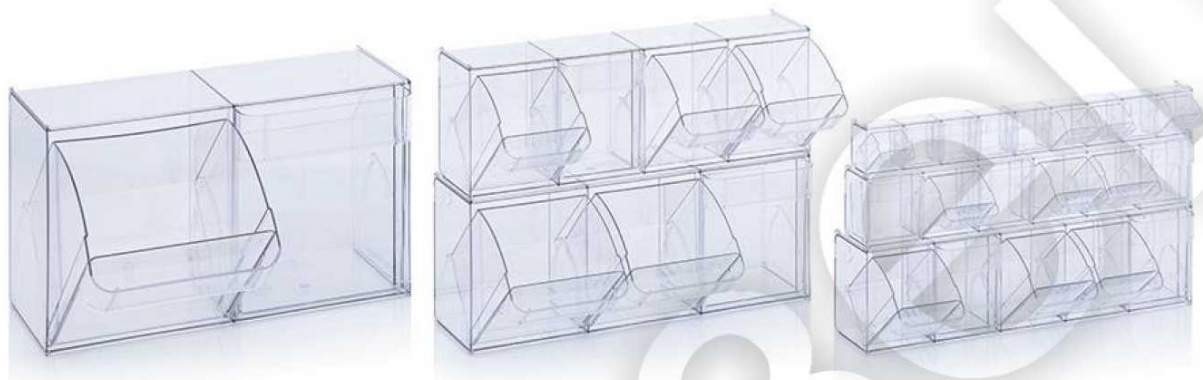

Опрокидываемые ящики

Вы всегда будете видеть содержимое: прозрачные опрокидываемые ящики не скрывают своего содержимого. Легко опрокидываются для опорожнения или наполнения благодаря рукоятке, а в крепежном модуле всегда устойчивы. Ещё одна ручка позволит Вам полностью опорожнить каждый ящик, удобно и быстро. прозрачный высокопрочный пластик собирается в штабель или ставится в настенный крепежный модуль

Наружные размеры

L x B x H (cm)

60 x 6,2 x 7,7

60 x 9,1 x 11,3

60 x 13,3 x 16,4

60 x 16,8 x 20,7

60 x 19,7 x 24

60 x 29,9 x 35,5

№ изделия

1

2

3

4

5

6

Комплектация включает

1 опрокидывающийся модуль, 9 контейнера

1 опрокидывающийся модуль, 6 контейнера

1 опрокидывающийся модуль, 5 контейнера

1 опрокидывающийся модуль, 3 контейнера

1 опрокидывающийся модуль, 2 контейнера

1 опрокидывающийся модуль, 4 контейнера

Цвет

прозрачный

прозрачный

прозрачный

прозрачный

прозрачный

прозрачный

Цена/штука

8,86 €

9,85 €

15,12 €

20,51 €

21,79 €

37,84 €