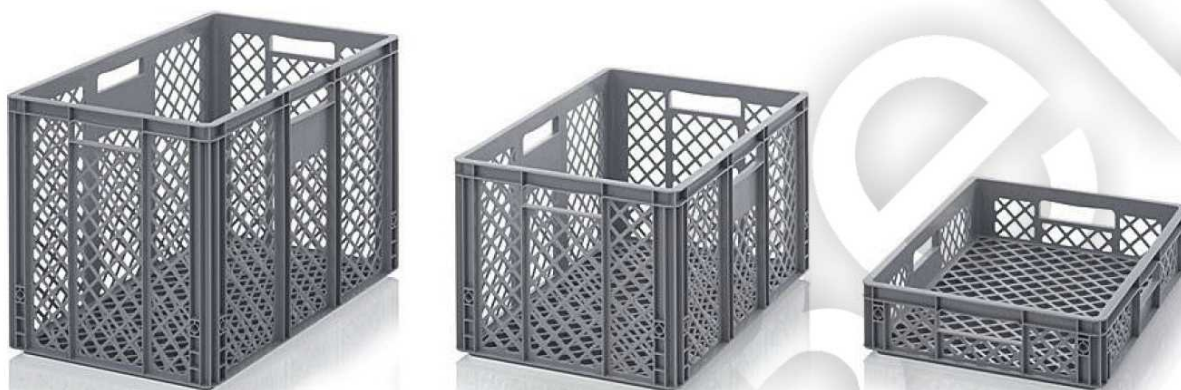

Евроконтейнер с перфорацией

Возможен индивидуальный подбор цвета.

Евроконтейнеры с перфорацией дают возможность циркуляции воздуха, что, к примеру, имеет большое значение при перевозке и хранении пищевых продуктов. Кроме того, жидкость легче вытекает из контейнера и влага не успевает скопиться. Когда ящик находится в штабеле, можно легко определить, полон он или пуст.

Все ящики соответствуют требованиям гигиены и отличаются простотой очистки

Наружные размеры

L x B x H (см)

60 x 40 x 7,5

60 x 40 x 12

60 x 40 x 15

60 x 40 x 17

60 x 40 x 22

60 x 40 x 27

60 x 40 x 32

60 x 40 x 42

№ изделия

1

2

3

4

5

6

7

8

Цвет

серый

серый

серый

серый

серый

серый

серый

серый

Цена/штука

6,55 €

7,37 €

8,06 €

8,06 €

8,97 €

9,62 €

10,34 €

12,88 €